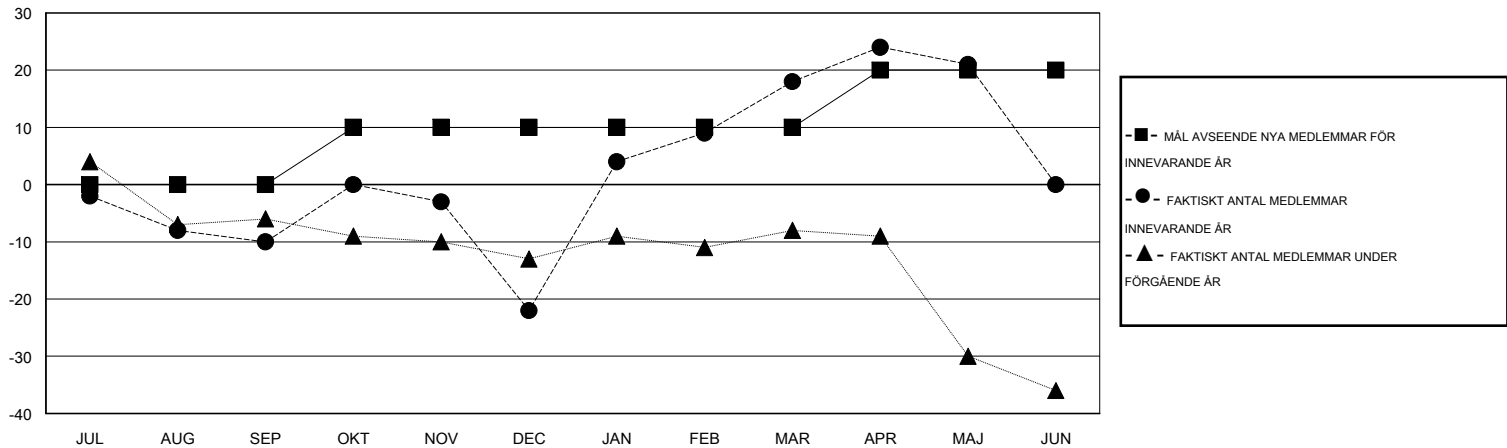

# MONTHLY MEMBERSHIP PROGRESS REPORT

District 101 S

Results as of: 5/31/2014

GMT: JØRN ANDERSEN

OMRÅDE SWEDEN

GMT KO 4

Klubbar					Medlemmar				
RESULTAT FÖR 2013-2014					RESULTAT FÖR 2013-2014				
KVARTAL	MÅL AVSEENDE NYA KLUBBAR	FAKTISKT ANTAL NYA KLUBBAR	FAKTISKT ANTAL NEDLAGDA KLUBBAR	FAKTISK NETTOÖKNING / MINSKNING	KVARTAL	MÅL AVSEENDE NYA MEDLEMMAR	FAKTISKT ANTAL NYA MEDLEMMAR TOTALT	FAKTISKT ANTAL AVFÖRDA MEDLEMMAR	FAKTISK NETTOÖKNING / MINSKNING
JUL/AUG/SEP	0	0	0	0	JUL/AUG/SEP	0	11	21	-10
OKT/NOV/DEC	0	0	0	0	OKT/NOV/DEC	10	33	45	-12
JAN/FEB/MAR	0	0	0	0	JAN/FEB/MAR	0	51	11	40
APR/MAJ/JUN	0	0	0	0	APR/MAJ/JUN	10	27	24	3

MÅL OCH FAKTISKT ANTAL NYA KLUBBAR

MÅL OCH FAKTISKT ANTAL MEDLEMMAR

NEDLAGDA KLUBBAR: 0	39 CLUBS OF 48 TOG UPP EN ELLER FLER NYA MEDLEMMAR	<b>KÖNSFÖRDELNING</b>
		MAN 1,055 (78.44%)
		KVINNA 290 (21.56%)
<b>AVFÖRDA MEDLEMMAR</b>	<a href="#">KLICKA HÄR FÖR INFORMATION OM STATUS</a>	FAMILJMEDLEMMAR 108
AVLIDNA 13		HUVUDMAN I HUSHÄLLET 54
NEDLAGD KLUBB 0		INGEN HUVUDMAN I HUSHÄLLET 54
ÖVRIGA 88		
<b>TOTAL 101</b>		